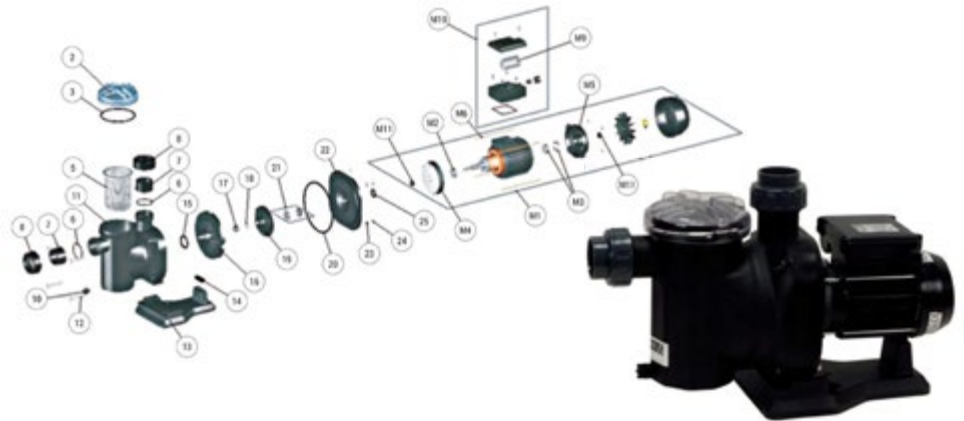

Ersatzteile für Filterpumpe Sena

Mit Klick auf die Artikelnummer unten in der Liste kommen Sie direkt zum gewünschten Produkt.

Artikel-Nr.	Teil-Nr.	Teilbezeichnung
SSA047975	1	Schlüssel für Vorfilterdeckel
SSA047976	2	Vorfilterdeckel inkl. O-Ring
SSA047979	5	Siebkorb
SSA04798	6	Dichtungssatz (Teil 3,6,15,20)
SSA402176	7	Einlegeteil
SSA402193	8	Überwurfmutter
SSA047981	10	Entleerung inkl. Dichtung
SSA047982	11	Pumpengehäuse
SSA047983	12	Schraube M8x60
SSA047984	13	Pumpenfuß
SSA047987	15	O-Ring für Diffuser
SSA047988	16	Diffuser
SSA047103	17	Schraube für Laufrad
SSA047961	19	Laufrad
SSA047989	20	O-Ring für Pumpengehäuse
SSA047162	21	Gleitringdichtung
SSA047998	22	Zwischenplatte
SSA04538	24	Mutter M8
SSA047966	25	Spritzring
SSA047124	M10	Klemmkasten
SSA047968	M11	Dichtungsringe Lagerschild
SSA047111	-	Lüfterrad und Lüfterhaube